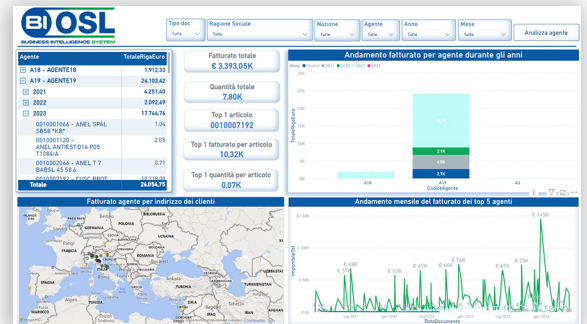

La soluzione web OSL di analisi dati per la tua azienda.

Il sistema di Business Intelligence progettato per trasformare i tuoi dati in informazioni strategiche, con funzionalità avanzate ed elevate prestazioni.

Non lasciare che i tuoi dati siano solo numeri, trasforma le informazioni in un vantaggio competitivo.

Visualizzare i Dati in Tempo Reale: consulta dashboard interattive e report dinamici per monitorare costantemente le performance della tua azienda.

Integrare Dati da Fonti Multiple: collega i tuoi database, file Excel, CRM e altre piattaforme per una visione completa e centralizzata.

Analisi Avanzate e Personalizzabili: sfrutta strumenti di analisi avanzata e modelli predittivi per prendere decisioni rapide e informate.