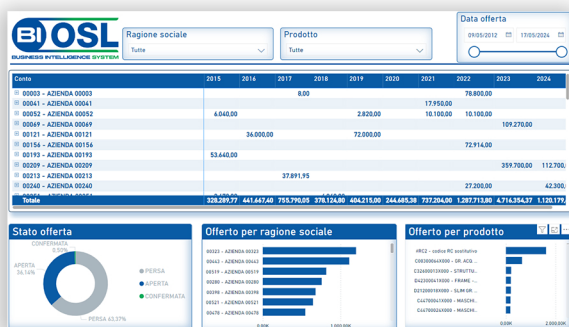

La soluzione web OSL di analisi dati per la tua azienda.

Il sistema di Business Intelligence progettato per trasformare i tuoi dati in informazioni strategiche, con funzionalità avanzate ed elevate prestazioni.

Non lasciare che i tuoi dati siano solo numeri, trasforma le informazioni in un vantaggio competitivo.

Visualizzare i Dati in Tempo Reale: consulta dashboard interattive e report dinamici per monitorare costantemente le performance della tua azienda.

Integrare Dati da Fonti Multiple: collega i tuoi database, file Excel, CRM e altre piattaforme per una visione completa e centralizzata.

Analisi Avanzate e Personalizzabili: sfrutta strumenti di analisi avanzata e modelli predittivi per prendere decisioni rapide e informate.