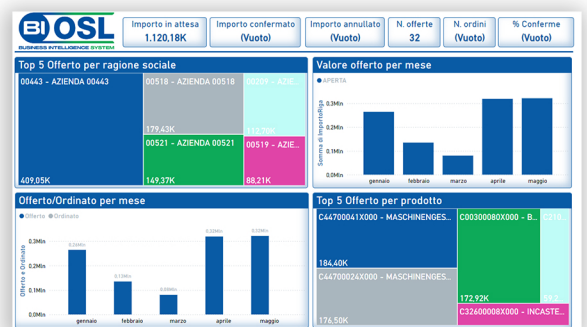

Potenzia il tuo business e ottimizza i processi decisionali con la nostra soluzione BI OSL, facile da usare e completamente personalizzabile.